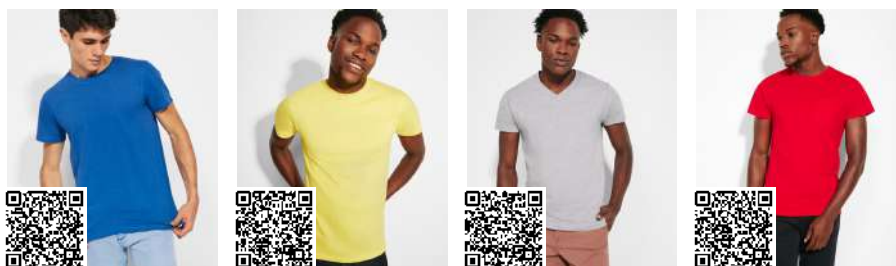

ATOMIC 150 CA6424

SAMOYEDO CA6503

TECKEL CA6523

REPROCESOS DISPONIBLES

PRODUCTOS RELACIONADOS

TERRIER CA0396