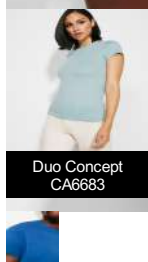

DOGO PREMIUM CA6502

DESCRIPCIÓN

Camiseta de manga corta. Cuello redondo de 4 capas en canalé 1x1 con cubrecosturas de hombro a hombro. Costuras laterales.

COMPOSICIÓN

100% algodón, punto liso, 165 g/m². Color gris vigoré 58: 85% algodón / 15% viscosa.

OBSERVACIONES

*Talla 4XL en los colores: blanco 01, negro 02, marino 55, verde botella 56, royal 05 y gris 58. *Talla 5XL en color blanco 01 y negro 02. *Etiqueta removible. *Disponible tallas infantiles. *Disponible mujer.

TALLAS

Adultos:: S · M · L · XL · 2XL · 3XL · 4XL · 5XL / Niños:: 3/4 · 5/6 · 7/8 · 9/10 · 11/12

ESQUEMA

CANTIDADES

	Caja	Pack
Adultos:	100 ud.	5 ud.
Niños:	100 ud.	5 ud.