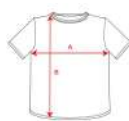

DOGO PREMIUM CA6502

DESCRIPCIÓN

Camiseta de manga corta. Cuello redondo de 4 capas en canalé 1x1 con cubrecosturas de hombro a hombro. Costuras laterales.

COMPOSICIÓN

100% algodón, punto liso, 165 g/m². Color gris vigoré 58: 85% algodón / 15% viscosa.

OBSERVACIONES

*Talla 4XL en los colores: blanco 01, negro 02, marino 55, verde botella 56, royal 05 y gris 58. *Talla 5XL en color blanco 01 y negro 02. *Etiqueta removible. *Disponible tallas infantiles. *Disponible mujer.

TALLAS

Adultos:: S · M · L · XL · 2XL · 3XL · 4XL · 5XL / Niños:: 3/4 · 5/6 · 7/8 · 9/10 · 11/12

ESQUEMA

CANTIDADES

	Caja	Pack
Adultos:	100 ud.	5 ud.
Niños:	100 ud.	5 ud.

COLORES

TALLAS

Adultos:	S	M	L	XL	2XL	3XL	4XL	5XL
ANCHO (A)	48cm	50cm	54cm	58cm	62cm	66cm	70cm	74cm
LARGO (B)	69cm	71cm	73cm	75cm	77cm	79cm	81cm	83cm

Niños:	3/4	5/6	7/8	9/10	11/12
ANCHO (A)	32cm	35cm	39cm	43cm	46cm
LARGO (B)	45cm	49cm	53cm	57cm	61cm

REPROCESOS DISPONIBLES

PRODUCTOS RELACIONADOS