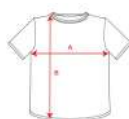

STAFFORD CA6681

DUO KIDS

DESCRIPCIÓN

Camiseta tubular de manga corta. Cuello redondo con elastano. Costuras laterales en tallas de niño.

COMPOSICIÓN

100% Algodón, punto liso, 190 g/m². Color gris vigoré 58: 85% algodón / 15% viscosa

OBSERVACIONES

*Etiqueta removible. *Disponible en tallas infantiles. * Tabular en tallas de adultos, costuras laterales en talla de niño.

TALLAS

Adultos:: S · M · L · XL · 2XL · 3XL · 4XL · 5XL / Niños:: 3/4 · 5/6 · 7/8 · 9/10 · 11/12

ESQUEMA

CANTIDADES

	Caja	Pack
Adultos:	50 ud.	5 ud.
Niños:	100 ud.	5 ud.

COLORES

TALLAS

Adultos:	S	M	L	XL	2XL	3XL	4XL	5XL
ANCHO (A)	49cm	52cm	55cm	58cm	62cm	66cm	70cm	74cm
LARGO (B)	69cm	71cm	73cm	75cm	77cm	79cm	81cm	84cm

Niños:	3/4	5/6	7/8	9/10	11/12
ANCHO (A)	32cm	35cm	38cm	42cm	46cm
LARGO (B)	43cm	47cm	51cm	55cm	59cm

REPROCESOS DISPONIBLES

PRODUCTOS RELACIONADOS